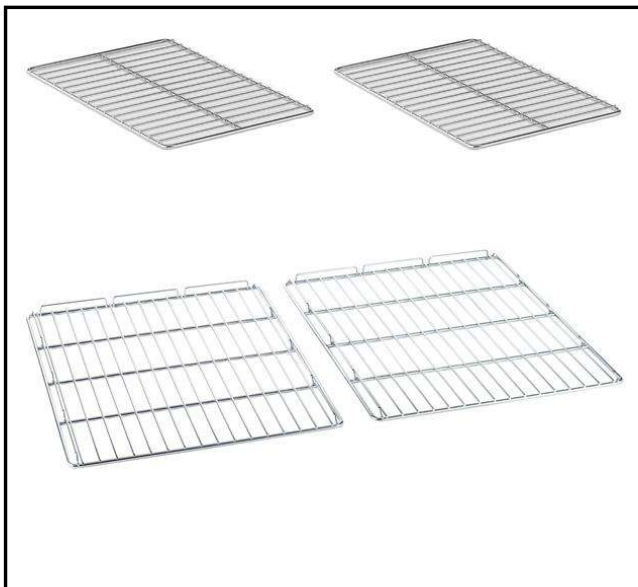

Příslušenství varných zařízení Sady nerezových roštů GN1/1 a GN 2/1

POL. #: _____

MODEL #: _____

PROJEKT # _____

SIS # _____

AIA # _____

922017 (2GRSS11)

SADA 2 AISI304
NEREZOVÝCH ROŠTŮ
GN1/1

922175 (2GRSS21)

GN2/1 - rošt, nerez AISI304,
sada 2ks

Zkrácená specifikace

Položka č. _____

pro parní konvektomaty s podélným zakládáním GN nádob

Hlavní funkce a vlastnosti

- Vhodné pro:
 - pečení velkých kusů mas
 - použití jako rošt pod nestandardní rozměry nádob či při regeneraci na talířích

SCHVÁLENO: _____

Hlavní informace**Vnější rozměry, Šířka**

922017 (2GRSS11)	325 mm
922175 (2GRSS21)	530 mm

Vnější rozměry, Hloubka

922017 (2GRSS11)	530 mm
922175 (2GRSS21)	650 mm

Vnější rozměry, Výška

922017 (2GRSS11)	12 mm
922175 (2GRSS21)	23 mm